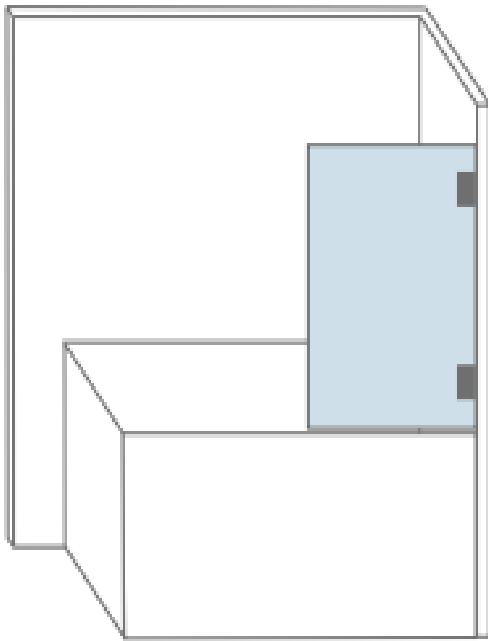

RADJOE

Doucheopstelling “Radjoe”

- Radjoe is een scharnierend bad/wandscherm
- Deze glazen wand zorgt ervoor dat een bad ook als douche kan worden gebruikt.
- Kan ook plat tegen een muur worden gedraaid om ruimte te besparen

Afmetingen	Max. hoogte : 2.200 mm Max. breedte: 1.522 mm
Beslag	1 schuifdeurkit met rail, 2 loopwagens met zachte aanslag en geleiders Randprofiel(en) voor de verticale wandaansluiting, 1 knop
Optioneel	1 vingergreep uitfrezing 1 handgreep (verticaal) 1 wisser

Doucheopstelling “Radjoe”