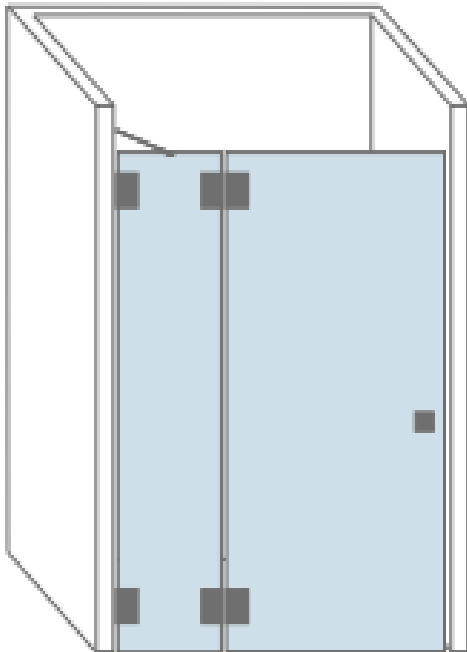

NATHAN

Doucheopstelling "Nathan"

- Vincent bestaat uit een douchedeur met een klein zijpaneel.
- Uitermate geschikt voor de kleinere badkamers en grotere badkamers.
- Scharnieren zijn bevestigd aan de glaspanelen

Afmetingen	Max. hoogte : 2.300 mm Max. breedte: 1.200 mm	Min. breedte paneel: 250 mm Max. deurbreedte : 900 mm
Beslag	2 veerscharnieren, keuze tussen 2 profielen of 2 klemmen 1 knop Vastpaneel: 1 stabilisatiestang 45°	
Optioneel	1 vingergreep uitfrezing 1 handgreep (verticaal of horizontaal) Afdichtingsprofielen (hoogtebeperking: max. 2200 mm) 1 wisser	

Doucheopstelling "Nathan"