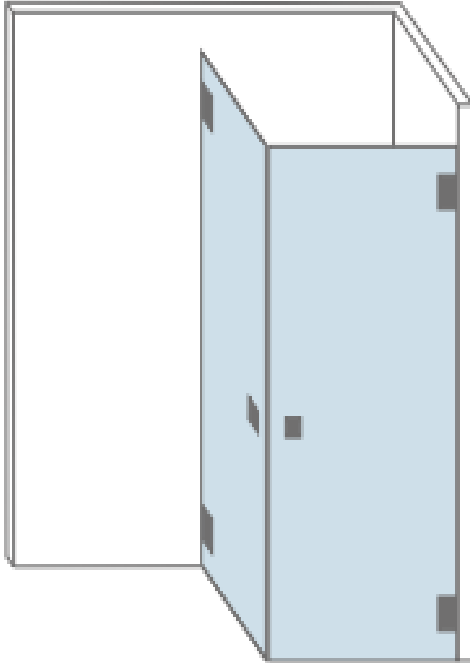

JOOP

Doucheopstelling "Joop"

- Joop bestaat uit 2 aparte deuren, geplaatst in een hoek van 90 graden
- Uitermate geschikt voor de kleinere badkamers
- Beide deuren kunnen worden geopend om het badkameroppervlak te vergroten

Afmetingen	Max. hoogte : 2.200 mm Max. breedte: 900 x 900 mm	Min. breedte: 500 x 500 mm
Beslag	4 veerscharnieren, 2 knoppen Magnetisch afdichtingsprofiel	
Optioneel	2 vingergreep uitfrezingen 2 handgrepen (verticaal of horizontaal) 1 wisser	

Doucheopstelling "Joop"