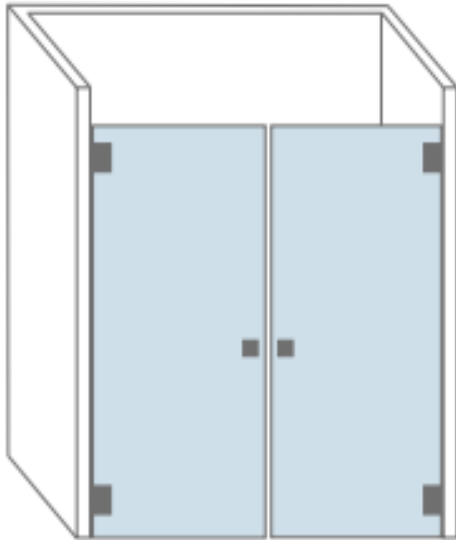

## Doucheopstelling "Dennis"

- Dennis is een douchecabine met een dubbele deur.
- Hierdoor goed geschikt voor de ruimere badkamers

<b>Afmetingen</b>	Max. hoogte : 2.300 mm Max. breedte: 1.600 mm	Min. breedte: 800 mm
<b>Beslag</b>	4 veerscharnieren 2 knoppen	
<b>Optioneel</b>	2 vingergreep uitfrezingen 2 handgrepen (verticaal of horizontaal) Afdichtingsprofielen (hoogtebeperking: max. 2200 mm) 1 wisser	

*Standaard douchemodel "Dennis"*