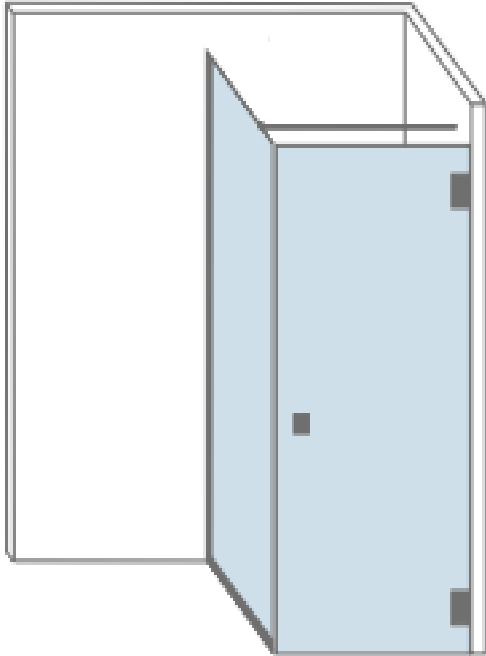

DENNIS

Doucheopstelling "Dennis"

- Dennis is een douchecabine met een dubbele deur.
- Hierdoor goed geschikt voor de ruimere badkamers

Afmetingen	Max. hoogte : 2.300 mm Max. breedte: 1.600 mm	Min. breedte: 800 mm
Beslag	4 veerscharnieren 2 knoppen	
Optioneel	2 vingergreep uitfrezingen 2 handgrepen (verticaal of horizontaal) Afdichtingsprofielen (hoogtebeperking: max. 2200 mm) 1 wisser	

Standaard douchemodel "Dennis"

HARTGER

Doucheopstelling "Hartger"

- Hartger bestaat uit een douchedeur met een hoekpaneel.
- Uitermate geschikt voor de kleinere badkamers en grotere badkamers.
- Verstevigd d.m.v. een stabilisatiestang.

Afmetingen	Max. hoogte : 2.300 mm Max. breedte deur : 900 mm	Max. breedtemaat paneel: 1200 mm
Beslag	2 veerscharnieren, keuze tussen 2 profielen of 2 klemmen 1 knop Vastpaneel: 1 stabilisatiestang	
Optioneel	1 vingergreep uitfrezing 1 handgreep (verticaal of horizontaal) Afdichtingsprofielen (hoogtebeperking: max. 2200 mm) 1 wisser	

Afmetingen	Max. hoogte : 2.300 mm Max. breedte: 1.200 mm	Min. breedte: 400 mm
Beslag	U-profiel 1 stabilisatiestang	
Optioneel	Handdoekdrager, Wisser	

Doucheopstelling "Remon"

VINCENT

Doucheopstelling "Vincent"