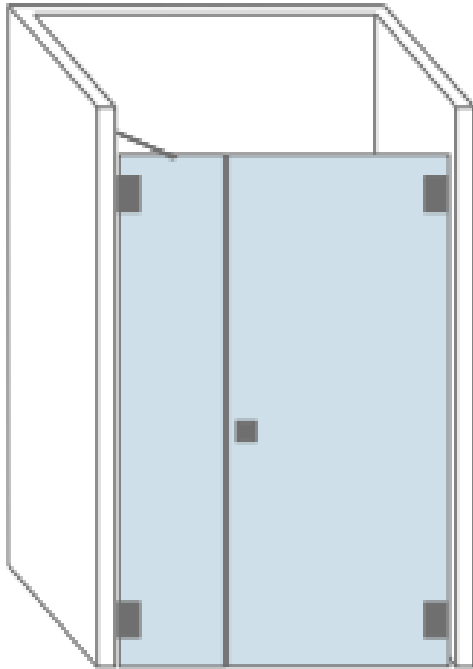

DENNIS

Doucheopstelling "Dennis"

- Dennis is een douchecabine met een dubbele deur.
- Hierdoor goed geschikt voor de ruimere badkamers

Afmetingen	Max. hoogte : 2.300 mm Max. breedte: 1.600 mm	Min. breedte: 800 mm
Beslag	4 veerscharnieren 2 knoppen	
Optioneel	2 vingergreep uitfrezingen 2 handgrepen (verticaal of horizontaal) Afdichtingsprofielen (hoogtebeperking: max. 2200 mm) 1 wisser	

Doucheopstelling "Nathan"

NICKY

Doucheopstelling "Nicky"

- Nicky komt in de vorm van een enkele douchedeur
- Past zowel in grote als in de kleinere badkamers
- Bevestigd met 2 scharnieren aan een bestaande wand

Afmetingen	Max. hoogte : 2.300 mm Max. breedte: 1.200 mm	Min. breedte: 400 mm
Beslag	U-profiel 1 stabilisatiestang	
Optioneel	Handdoekdrager, Wisser	

Doucheopstelling "Remon"

VINCENT

Doucheopstelling "Vincent"

- Vincent bestaat uit een douchedeur met een klein zijpaneel.
- Uitermate geschikt voor de kleinere badkamers en grotere badkamers.
- Kan ook gespiegeld worden geleverd

Afmetingen	Max. hoogte : 2.300 mm Max. breedte: 1.200 mm	Min. breedte paneel : 250 mm Max. deurbreedte : 900 mm
Beslag	2 veerscharnieren, 2 klemmen, 1 knop 1 stabilisatiestang 45°	
Optioneel	1 vingergreep uitfrezing 1 handgreep (verticaal of horizontaal) Afdichtingsprofielen (hoogtebeperking: max. 2200 mm) 1 wisser	