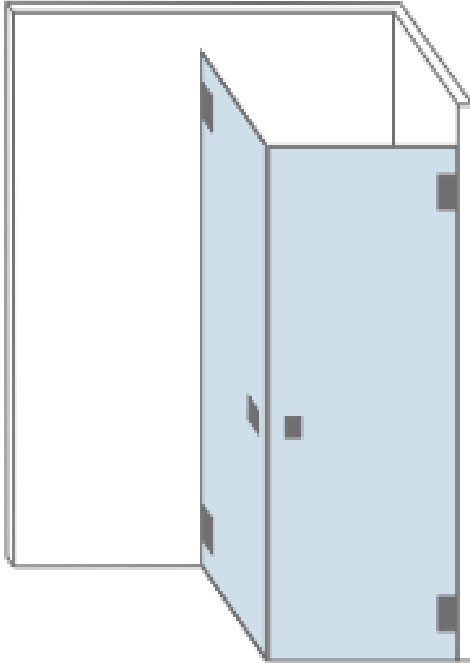

DENNIS

Doucheopstelling "Dennis"

- Dennis is een douchecabine met een dubbele deur.
- Hierdoor goed geschikt voor de ruimere badkamers

Afmetingen	Max. hoogte : 2.300 mm Max. breedte: 1.600 mm	Min. breedte: 800 mm
Beslag	4 veerscharnieren 2 knoppen	
Optioneel	2 vingergreep uitfrezingen 2 handgrepen (verticaal of horizontaal) Afdichtingsprofielen (hoogtebeperking: max. 2200 mm) 1 wisser	

Standaard douchemodel "Dennis"

HARTGER

Doucheopstelling "Hartger"

- Hartger bestaat uit een douchedeur met een hoekpaneel.
- Uitermate geschikt voor de kleinere badkamers en grotere badkamers.
- Verstevigd d.m.v. een stabilisatiestang.

Afmetingen	Max. hoogte : 2.300 mm Max. breedte deur : 900 mm	Max. breedtemaat paneel: 1200 mm
Beslag	2 veerscharnieren, keuze tussen 2 profielen of 2 klemmen 1 knop Vastpaneel: 1 stabilisatiestang	
Optioneel	1 vingergreep uitfrezing 1 handgreep (verticaal of horizontaal) Afdichtingsprofielen (hoogtebeperking: max. 2200 mm) 1 wisser	

Doucheopstelling "Hartger"

JOOP

Doucheopstelling “Joop”

- Joop bestaat uit 2 aparte deuren, geplaatst in een hoek van 90 graden
- Uitermate geschikt voor de kleinere badkamers
- Beide deuren kunnen worden geopend om het badkameroppervlak te vergroten