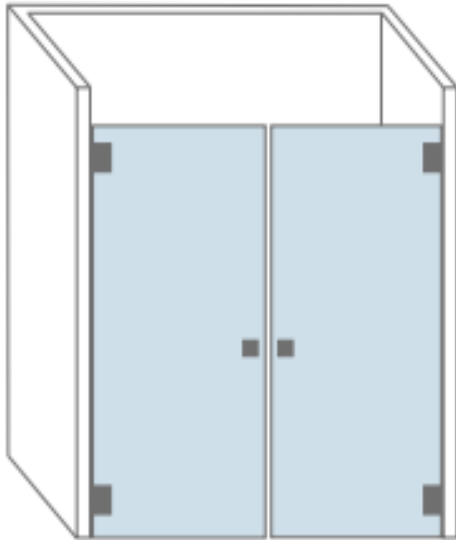

DENNIS

Doucheopstelling "Dennis"

- Dennis is een douchecabine met een dubbele deur.
- Hierdoor goed geschikt voor de ruimere badkamers

Afmetingen	Max. hoogte : 2.300 mm Max. breedte: 1.600 mm	Min. breedte: 800 mm
Beslag	4 veerscharnieren 2 knoppen	
Optioneel	2 vingergreep uitfrezingen 2 handgrepen (verticaal of horizontaal) Afdichtingsprofielen (hoogtebeperking: max. 2200 mm) 1 wisser	

Standaard douchemodel "Dennis"

HARTGER

Doucheopstelling "Hartger"

- Hartger bestaat uit een douchedeur met een hoekpaneel.
- Uitermate geschikt voor de kleinere badkamers en grotere badkamers.
- Verstevigd d.m.v. een stabilisatiestang.

Afmetingen	Max. hoogte : 2.300 mm Max. breedte deur : 900 mm	Max. breedtemaat paneel: 1200 mm
Beslag	2 veerscharnieren, keuze tussen 2 profielen of 2 klemmen 1 knop Vastpaneel: 1 stabilisatiestang	
Optioneel	1 vingergreep uitfrezing 1 handgreep (verticaal of horizontaal) Afdichtingsprofielen (hoogtebeperking: max. 2200 mm) 1 wisser	

Afmetingen	Max. hoogte : 2.300 mm Max. breedte: 1.200 mm	Min. breedte: 400 mm
Beslag	U-profiel 1 stabilisatiestang	
Optioneel	Handdoekdrager, Wisser	

Doucheopstelling "Remon"

VINCENT

Doucheopstelling "Vincent"