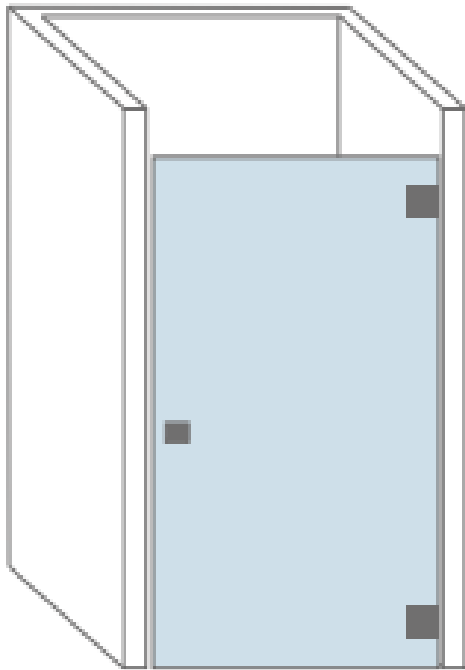

DENNIS

Doucheopstelling "Dennis"

- Dennis is een douchecabine met een dubbele deur.
- Hierdoor goed geschikt voor de ruimere badkamers

Afmetingen	Max. hoogte : 2.300 mm Max. breedte: 1.600 mm	Min. breedte: 800 mm
Beslag	4 veerscharnieren 2 knoppen	
Optioneel	2 vingergreep uitfrezingen 2 handgrepen (verticaal of horizontaal) Afdichtingsprofielen (hoogtebeperking: max. 2200 mm) 1 wisser	

Doucheopstelling “Joop”

NATHAN

Doucheopstelling "Nathan"

- Vincent bestaat uit een douchedeur met een klein zijpaneel.
- Uitermate geschikt voor de kleinere badkamers en grotere badkamers.
- Scharnieren zijn bevestigd aan de glaspanelen

Afmetingen	Max. hoogte : 2.300 mm Max. breedte: 1.200 mm	Min. breedte paneel: 250 mm Max. deurbreedte : 900 mm
Beslag	2 veerscharnieren, keuze tussen 2 profielen of 2 klemmen 1 knop Vastpaneel: 1 stabilisatiestang 45°	
Optioneel	1 vingergreep uitfrezing 1 handgreep (verticaal of horizontaal) Afdichtingsprofielen (hoogtebeperking: max. 2200 mm) 1 wisser	

Doucheopstelling "Nathan"

NICKY

Doucheopstelling "Nicky"

- Nicky komt in de vorm van een enkele douchedeur
- Past zowel in grote als in de kleinere badkamers
- Bevestigd met 2 scharnieren aan een bestaande wand