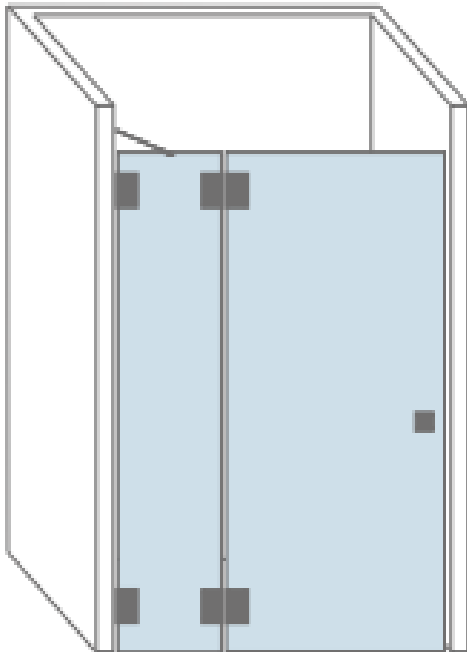

Doucheopstelling "Nathan"

NATHAN