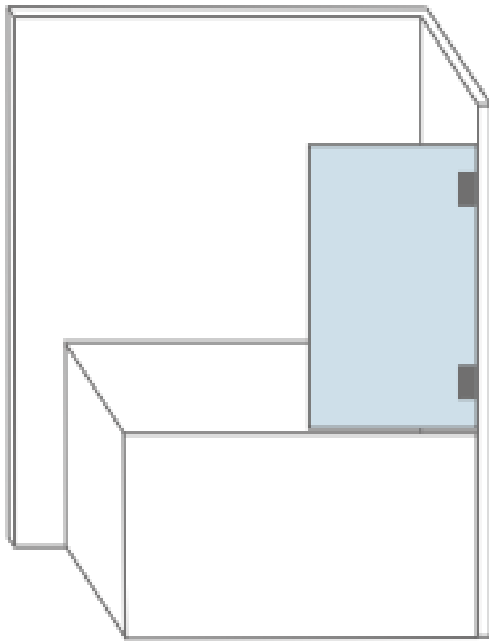

DENNIS

Doucheopstelling "Dennis"

- Dennis is een douchecabine met een dubbele deur.
- Hierdoor goed geschikt voor de ruimere badkamers

Afmetingen	Max. hoogte : 2.300 mm Max. breedte: 1.600 mm	Min. breedte: 800 mm
Beslag	4 veerscharnieren 2 knoppen	
Optioneel	2 vingergreep uitfrezingen 2 handgrepen (verticaal of horizontaal) Afdichtingsprofielen (hoogtebeperking: max. 2200 mm) 1 wisser	

Doucheopstelling "Nicky"

PASCAL

Doucheopstelling "Pascal"

- Pascal bestaat uit een schuifdeurwand-systeem.
- Uitermate geschikt wanneer het openslaan van een deur teveel ruimte in beslag neemt.
- Kan ook tussen twee bestaande wanden worden geplaatst

Doucheopstelling "Pascal"

PAUL

Doucheopstelling "Paul"

- Paul is een doucheopstelling met een losstaande glazen douchewand.
- Zeer geschikt voor de extra ruime badkamers.
- Mogelijkheid tot zelfs een dubbel douchesysteem achter 1 wand
- Deze doucheopstelling is van twee kanten in en uit te lopen

Afmetingen	Max. hoogte : 2.300 mm Max. breedte: 1.800 mm	Min. breedte: 700 mm
Beslag	U-profiel 2 stabilisatiestangen	
Optioneel	Handdoekdrager, Wisser	

Doucheopstelling "Paul"

RADJOE

Doucheopstelling “Radjoe”