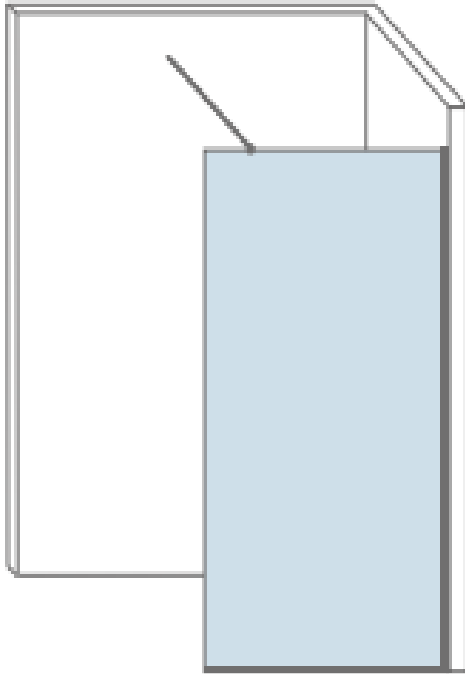

Doucheopstelling "Remon"

REMON