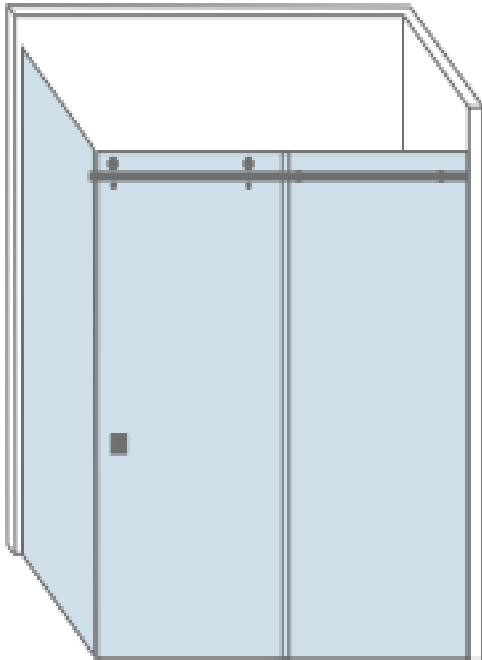

DENNIS

Doucheopstelling "Dennis"

- Dennis is een douchecabine met een dubbele deur.
- Hierdoor goed geschikt voor de ruimere badkamers

Afmetingen	Max. hoogte : 2.300 mm Max. breedte: 1.600 mm	Min. breedte: 800 mm
Beslag	4 veerscharnieren 2 knoppen	
Optioneel	2 vingergreep uitfrezingen 2 handgrepen (verticaal of horizontaal) Afdichtingsprofielen (hoogtebeperking: max. 2200 mm) 1 wisser	

Doucheopstelling “Joop”

NATHAN

Doucheopstelling "Nathan"

- Vincent bestaat uit een douchedeur met een klein zijpaneel.
- Uitermate geschikt voor de kleinere badkamers en grotere badkamers.
- Scharnieren zijn bevestigd aan de glaspanelen

Doucheopstelling "Nathan"

NICKY

Doucheopstelling "Nicky"

- Nicky komt in de vorm van een enkele douchedeur
- Past zowel in grote als in de kleinere badkamers
- Bevestigd met 2 scharnieren aan een bestaande wand

Doucheopstelling "Nicky"

PASCAL

Doucheopstelling "Pascal"

- Pascal bestaat uit een schuifdeurwand-systeem.
- Uitermate geschikt wanneer het openslaan van een deur teveel ruimte in beslag neemt.
- Kan ook tussen twee bestaande wanden worden geplaatst