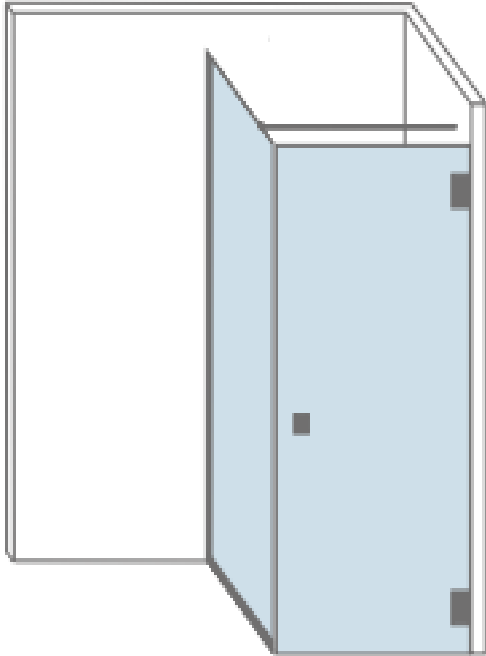

HARTGER

Doucheopstelling "Hartger"

- Hartger bestaat uit een douchedeur met een hoekpaneel.
- Uitermate geschikt voor de kleinere badkamers en grotere badkamers.
- Verstevigd d.m.v. een stabilisatiestang.

Afmetingen	Max. hoogte : 2.300 mm Max. breedte deur : 900 mm	Max. breedtemaat paneel: 1200 mm
Beslag	2 veerscharnieren, keuze tussen 2 profielen of 2 klemmen 1 knop Vastpaneel: 1 stabilisatiestang	
Optioneel	1 vingergreep uitfrezing 1 handgreep (verticaal of horizontaal) Afdichtingsprofielen (hoogtebeperking: max. 2200 mm) 1 wisser	

Doucheopstelling "Hartger"