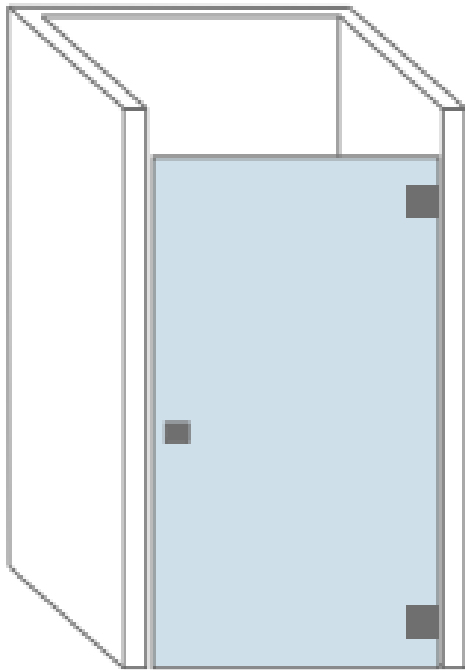

NICKY

Doucheopstelling "Nicky"

- Nicky komt in de vorm van een enkele douchedeur
- Past zowel in grote als in de kleinere badkamers
- Bevestigd met 2 scharnieren aan een bestaande wand

Afmetingen	Max. hoogte : 2.300 mm	Min. hoogte : 1.500 mm
	Max. breedte: 900 mm	Min. breedte: 500 mm
Beslag	2 veerscharnieren 1 knop	
Optioneel	1 vingergreep uitfrezing 1 handgreep (verticaal of horizontaal) Afdichtingsprofielen (hoogtebeperking: max. 2200 mm) 1 wisser	

Doucheopstelling "Nicky"