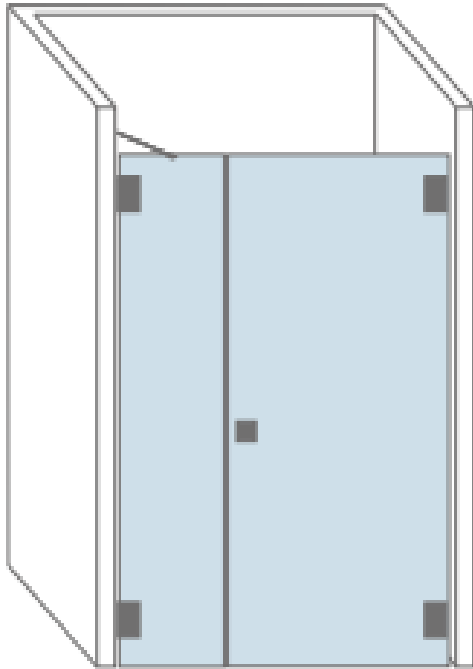

## Doucheopstelling "Vincent"

- Vincent bestaat uit een douchedeur met een klein zijpaneel.
- Uitermate geschikt voor de kleinere badkamers en grotere badkamers.
- Kan ook gespiegeld worden geleverd

<b>Afmetingen</b>	Max. hoogte : 2.300 mm Max. breedte: 1.200 mm	Min. breedte paneel : 250 mm Max. deurbreedte : 900 mm
<b>Beslag</b>	2 veerscharnieren, 2 klemmen, 1 knop 1 stabilisatiestang 45°	
<b>Optioneel</b>	1 vingergreep uitfrezing 1 handgreep (verticaal of horizontaal) Afdichtingsprofielen (hoogtebeperking: max. 2200 mm) 1 wisser	

*Doucheopstelling "Vincent"*